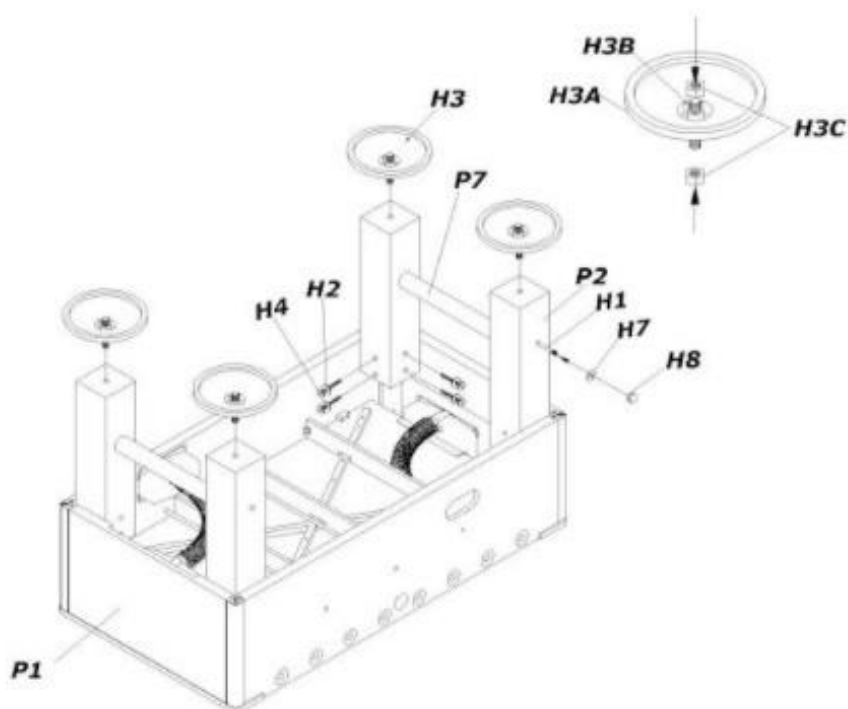

STOLNÍ FOTBÁLEK TUNIRO PRO+

Návod k montáži

Vážený zákazníku,

děkujeme Vám, že jste si vybral náš produkt.

Přečtěte si pozorně návod k použití před sestavením nebo použitím produktu, aby nedošlo k poškození vlivem nesprávného sestavení výrobku. Pokud budete tento produkt předávat třetím stranám, je nutné předat také tento návod k obsluze.

	C1	tyč s pěti hráči	2
	C2	tyč se třemi hráči	4
	C3	tyč se dvěma hráči	2
	C4	gumová zarážka	16
	C6	šroub pro připevnění hráče	26
	C7	matka pro připevnění hráče	26
	C8	domácí hráč	11
	C9	protivník	11
	C10	zarážkový kroužek brány	4
	A1	počet a vzhled míčků se může lišit podle nabídky prodejce	2
	A2	imbusový klíč	1

	H1	1/4" korpusová tyč	2
	H2	3/8" podložka	16
	H3	nastavitelná noha	4
	H4	144 mm šroub	16
	H5	16 mm šroub s plochou hlavou	6
	H6	38 mm šroub s plochou hlavou	4
	H7	1/4" podložka	4
	H8	1/4" matka	4
	P1		
	P2	noha	4
	P3	držadlo tyče	8
	P4	koncovka tyče	8
	P5	počítadlo branek	2
	P6	vhod míčku	2
	P7	příčná vzpěra	2