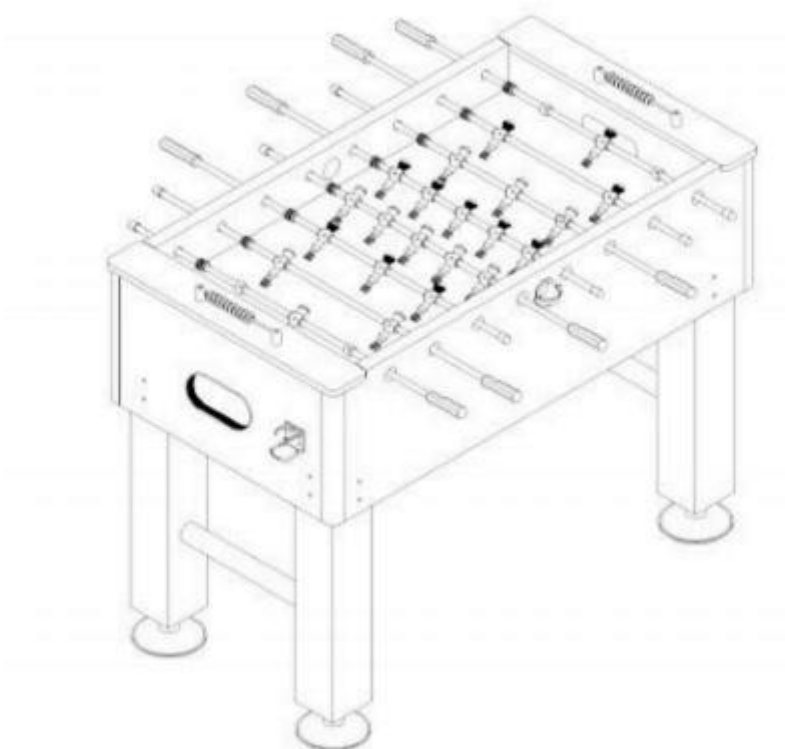

STOLNÍ FOTBÁLEK TUNIRO PRO+

Návod k montáži

Vážený zákazníku,

děkujeme Vám, že jste si vybral náš produkt.

Přečtěte si pozorně návod k použití před sestavením nebo použitím produktu, aby nedošlo k poškození vlivem nesprávného sestavení výrobku. Pokud budete tento produkt předávat třetím stranám, je nutné předat také tento návod k obsluze.

	C1	tyč s pěti hráči	2
	C2	tyč se třemi hráči	4
	C3	tyč se dvěma hráči	2
	C4	gumová zarážka	16
	C6	šroub pro připevnění hráče	26
	C7	matka pro připevnění hráče	26
	C8	domácí hráč	11
	C9	protivník	11
	C10	zarážkový kroužek brány	4
	A1	počet a vzhled míčků se může lišit podle nabídky prodejce	2
	A2	imbusový klíč	1

	H1	1/4" korpusová tyč	2
	H2	3/8" podložka	16
	H3	nastavitelná noha	4
	H4	144 mm šroub	16
	H5	16 mm šroub s plochou hlavou	6
	H6	38 mm šroub s plochou hlavou	4
	H7	1/4" podložka	4
	H8	1/4" matka	4
	P1		
	P2	noha	4
	P3	držadlo tyče	8
	P4	koncovka tyče	8
	P5	počítadlo branek	2
	P6	vhod míčku	2
	P7	příčná vzpěra	2