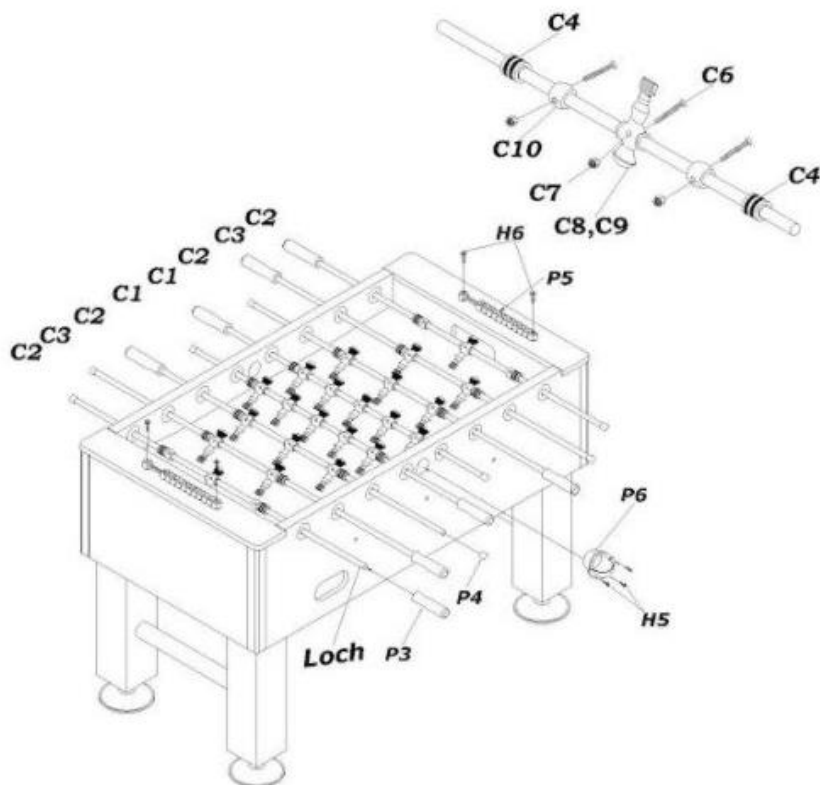

STOLNÍ FOTBÁLEK TUNIRO PRO+

Návod k montáži

Vážený zákazníku,

děkujeme Vám, že jste si vybral náš produkt.

Přečtěte si pozorně návod k použití před sestavením nebo použitím produktu, aby nedošlo k poškození vlivem nesprávného sestavení výrobku. Pokud budete tento produkt předávat třetím stranám, je nutné předat také tento návod k obsluze.

	C1	tyč s pěti hráči	2
	C2	tyč se třemi hráči	4
	C3	tyč se dvěma hráči	2
	C4	gumová zarážka	16
	C6	šroub pro připevnění hráče	26
	C7	matka pro připevnění hráče	26
	C8	domácí hráč	11
	C9	protivník	11
	C10	zarážkový kroužek brány	4
	A1	počet a vzhled míčků se může lišit podle nabídky prodejce	2
	A2	imbusový klíč	1

	H1	1/4" korpusová tyč	2
	H2	3/8" podložka	16
	H3	nastavitelná noha	4
	H4	144 mm šroub	16
	H5	16 mm šroub s plochou hlavou	6
	H6	38 mm šroub s plochou hlavou	4
	H7	1/4" podložka	4
	H8	1/4" matka	4
	P1		
	P2	noha	4
	P3	držadlo tyče	8
	P4	koncovka tyče	8
	P5	počítadlo branek	2
	P6	vhod míčku	2
	P7	příčná vzpěra	2